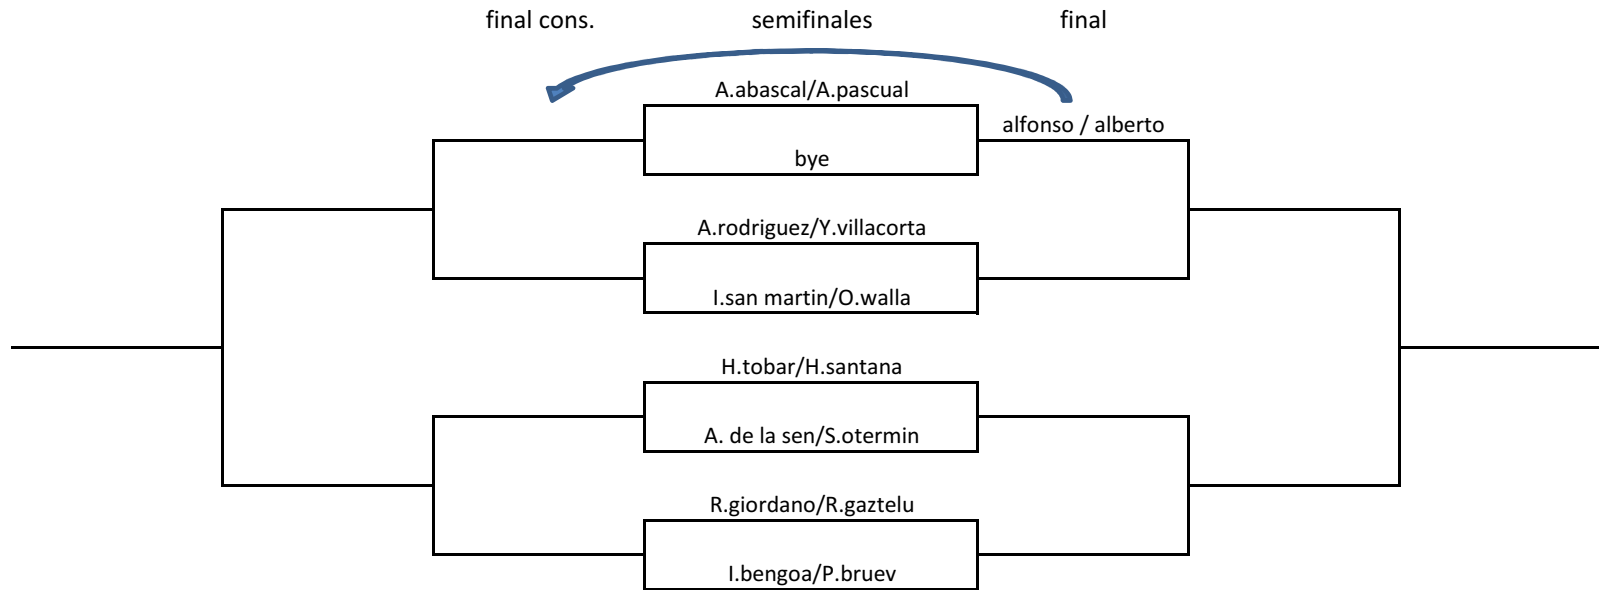

1ª JORNADA CIRCUITO ALAVES DE BADMINTON 2016-2017

INDIVIDUAL A

final cons. semif. 1/4 1/8 1/4 semif. final

1ª JORNADA CIRCUITO ALAVES DE BADMINTON 2016-2017

INDIVIDUAL MASCULINO C

1ª JORNADA CIRCUITO ALAVES DE BADMINTON 2016-2017

INDIVIDUAL FEMENINO

final cons. semif. Cons. 1/4 final cons. 1/8 1/4 final semif. final

1ª JORNADA CIRCUITO ALAVES DE BADMINTON 2016-2017

DOBLES A

1ª JORNADA CIRCUITO ALAVES DE BADMINTON 2016-2017

DOBLES B

final cons. semif. Cons. 1/4 1/8 1/16 1/8 1/4 semif. final