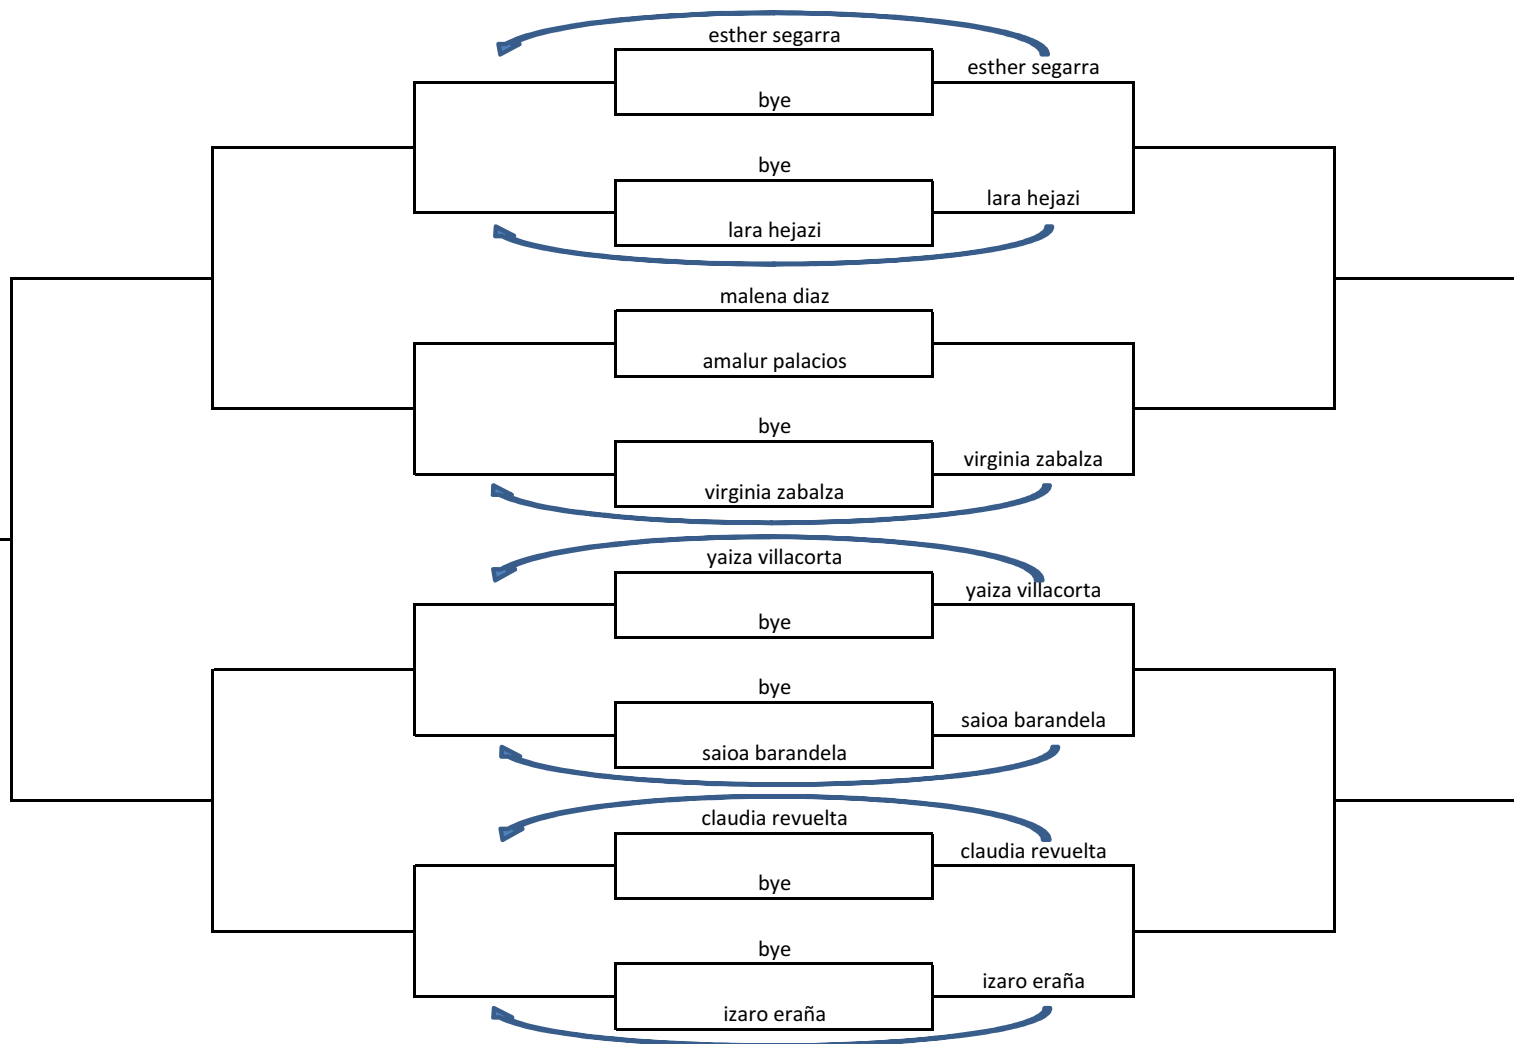

**1ª JORNADA CIRCUITO ALAVES DE BADMINTON (C.A.B.)
temporada 2016-2017**

INDIVIDUAL C

	NOMBRE	APELLIDOS	CLUB	CATEGORIA
1	roberto	duque	ARONOVA	C
2	jon	garcia de madinabeitia	ARONOVA	C
3	javier	izaga	ARONOVA	C
4	Pedro	Bilbao	Arriaga	C
5	Miguel	Echávarri	Arriaga	C
6	Gilbert	Gajonera	BilboBad	C
7	Jose Ignacio	Crespo	GUREA	C
8	Daniel	Fernandez Saenz	GUREA	C

1ª JORNADA CIRCUITO ALAVES DE BADMINTON 2016-2017

INDIVIDUAL A

final cons. semif. 1/4 1/8 1/4 semif. final

1ª JORNADA CIRCUITO ALAVES DE BADMINTON 2016-2017

INDIVIDUAL MASCULINO C

1ª JORNADA CIRCUITO ALAVES DE BADMINTON 2016-2017

INDIVIDUAL FEMENINO

final cons. semif. Cons. 1/4 final cons. 1/8 1/4 final semif. final

1ª JORNADA CIRCUITO ALAVES DE BADMINTON 2016-2017

DOBLES A

1ª JORNADA CIRCUITO ALAVES DE BADMINTON 2016-2017

DOBLES B