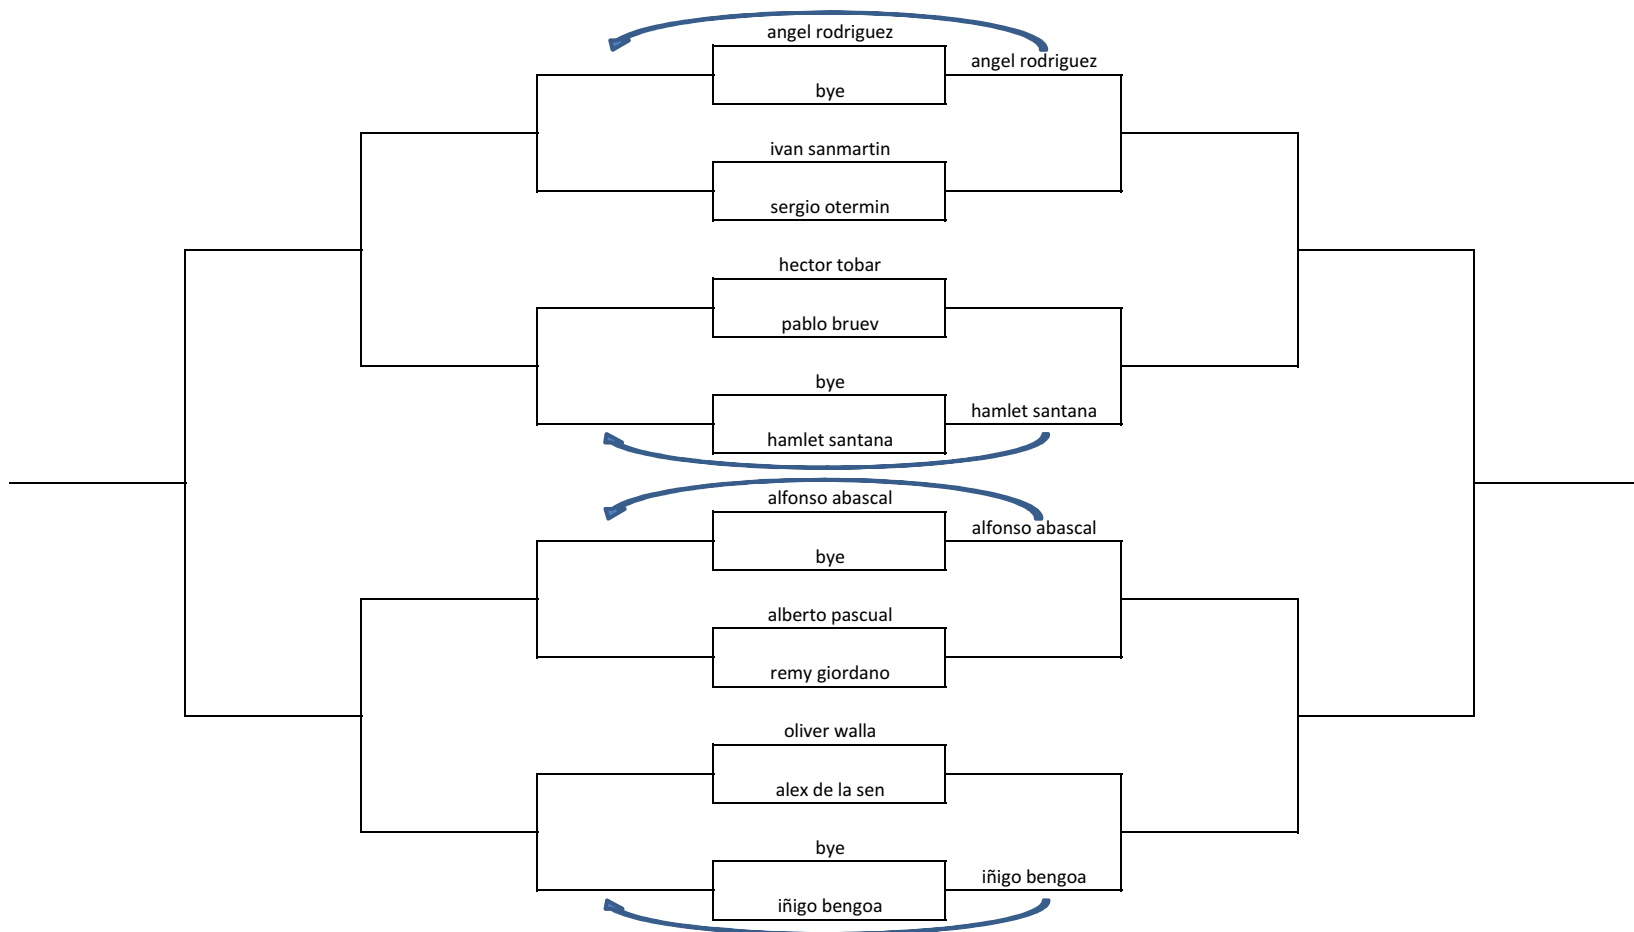

**1ª JORNADA CIRCUITO ALAVES DE BADMINTON (C.A.B.)
temporada 2016-2017**

INDIVIDUAL C

	NOMBRE	APELLIDOS	CLUB	CATEGORIA
1	roberto	duque	ARONOVA	C
2	jon	garcia de madinabeitia	ARONOVA	C
3	javier	izaga	ARONOVA	C
4	Pedro	Bilbao	Arriaga	C
5	Miguel	Echávarri	Arriaga	C
6	Gilbert	Gajonera	BilboBad	C
7	Jose Ignacio	Crespo	GUREA	C
8	Daniel	Fernandez Saenz	GUREA	C

1ª JORNADA CIRCUITO ALAVES DE BADMINTON 2016-2017

INDIVIDUAL A

final cons. semif. 1/4 1/8 1/4 semif. final

1ª JORNADA CIRCUITO ALAVES DE BADMINTON 2016-2017

INDIVIDUAL MASCULINO C

1ª JORNADA CIRCUITO ALAVES DE BADMINTON 2016-2017